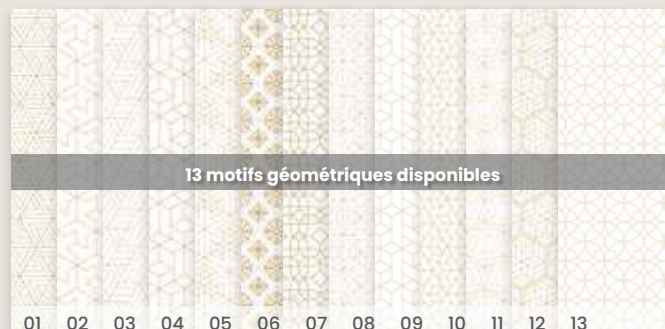

01 02 03 04 05 06 07 08 09 10 11 12 13

Choisissez un motif parmi 13 motifs au choix.

Choisissez les couleurs sur-mesure en indiquant les RAL/NCS/Pantone...

+45€ Prix Net

PANORAMIQUES

Répétition des décors

Un décor est dit répétable lorsque deux panneaux s'ajustent parfaitement pour assurer la continuité visuelle. La répétabilité dépend des dimensions : elle peut se faire entre panneaux de mêmes dimensions ou différents. Pour une pose bord à bord discrète, une découpe peut être nécessaire.