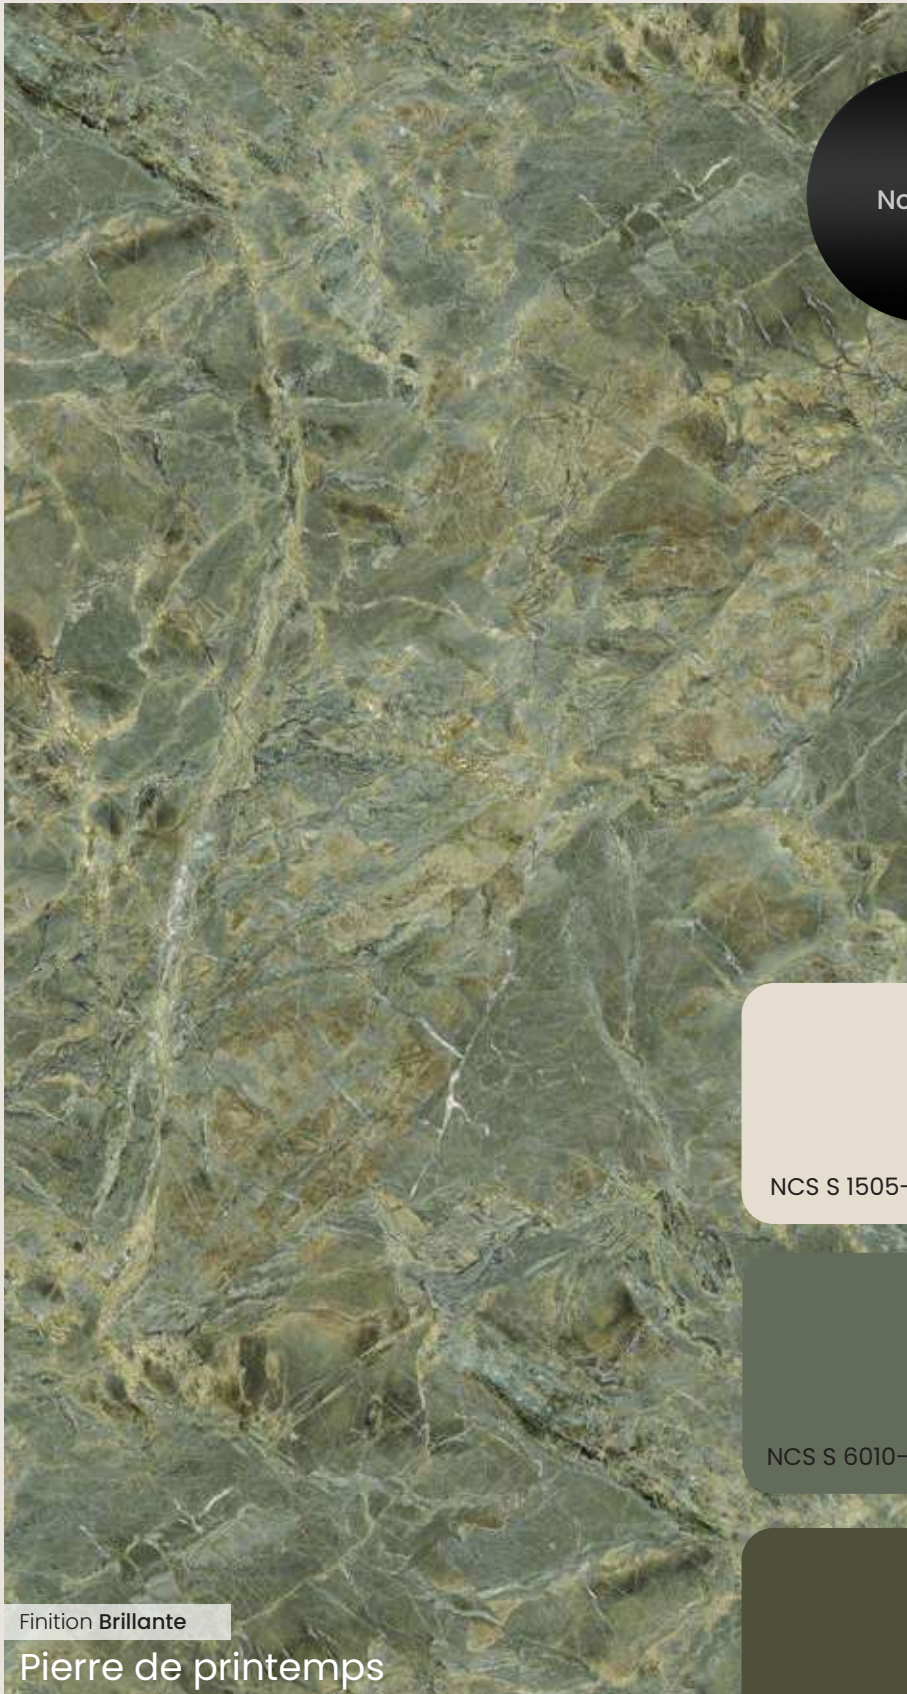

NOUVEAUTÉS 2026

VIPANEL® • PIERRE DE PRINTEMPS

Finition **Brillante**

Pierre de printemps

Nouveau En stock

Noir mat