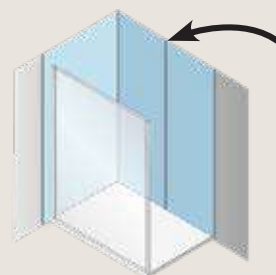

*Profilé de liaison inclus **seulement** pour la dimension **1600 mm**
1600 mm = 2 x 800 mm ←