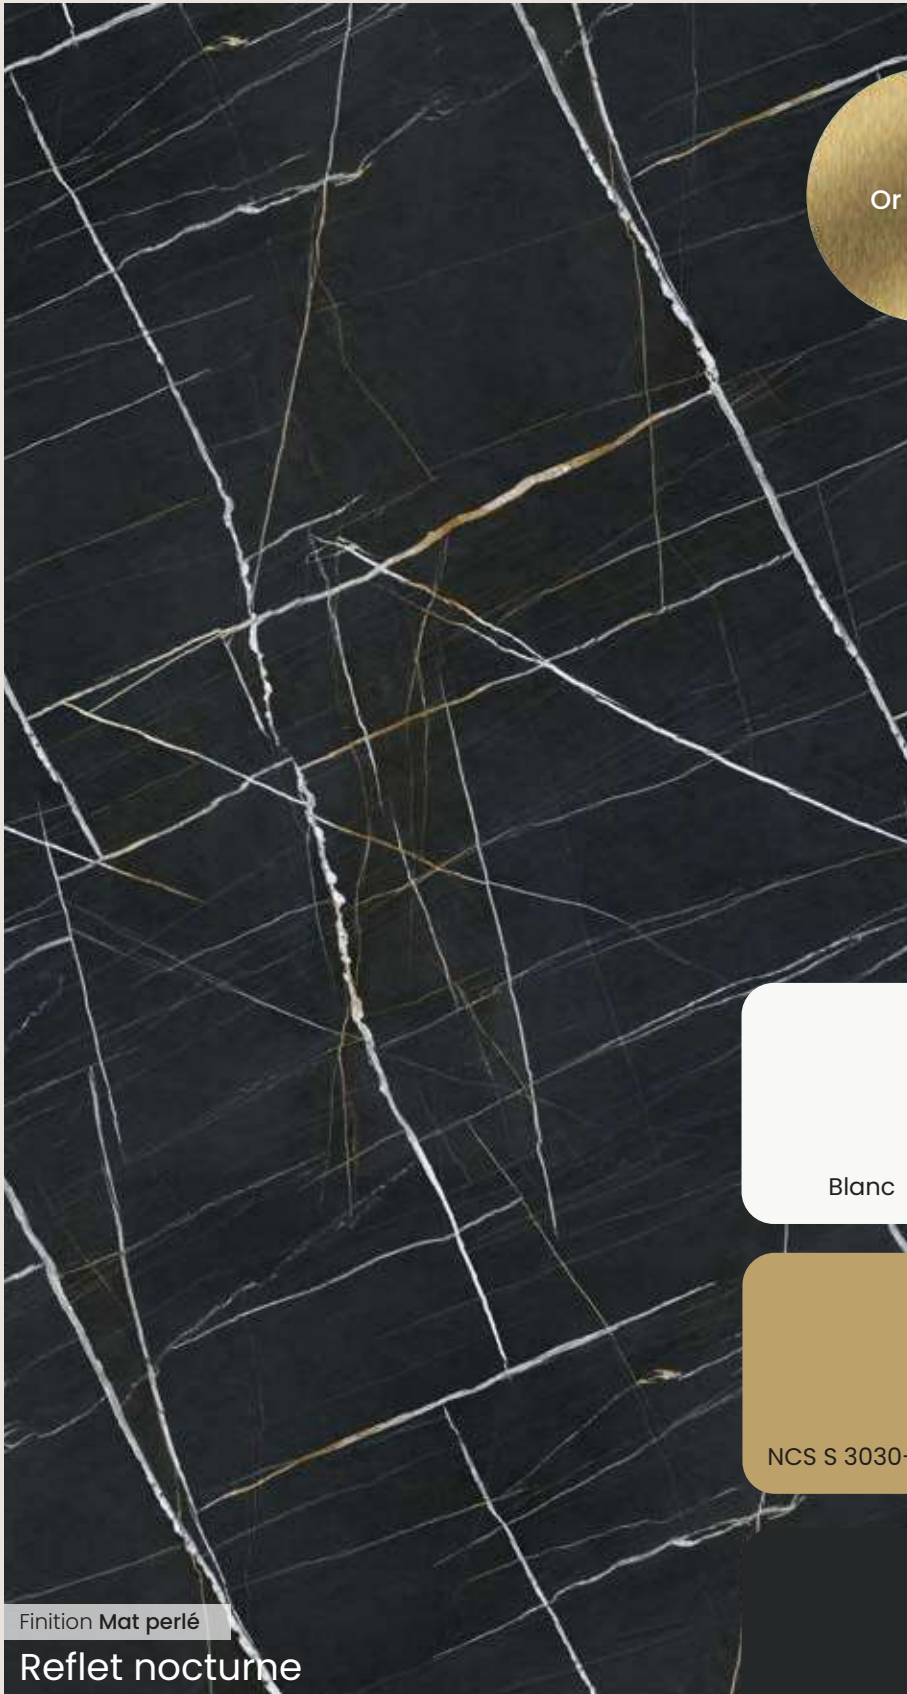

NOUVEAUTÉS 2026

VIPANEL® • REFLET NOCTURNE

Or brossé

Finition Mat perlé

Clair minéral

Nouveau

En stock

Blanc