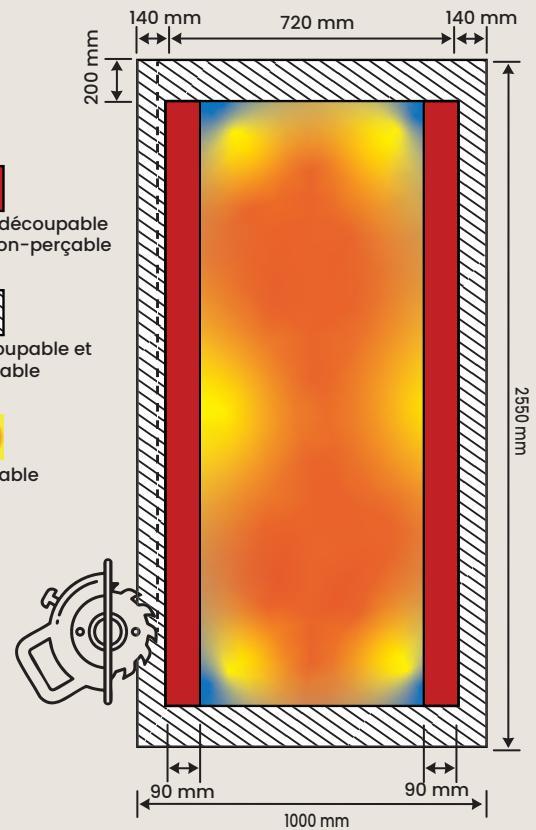

Caractéristiques techniques	
Puissance max par E-Vipanel®	470 watts
Dimensions L x H x Ep [mm]	1000 x 2550 x 4
Alimentation	24V

Ultra-réactif ✓

35 °C en seulement 15 minutes pour un confort immédiat et homogène.