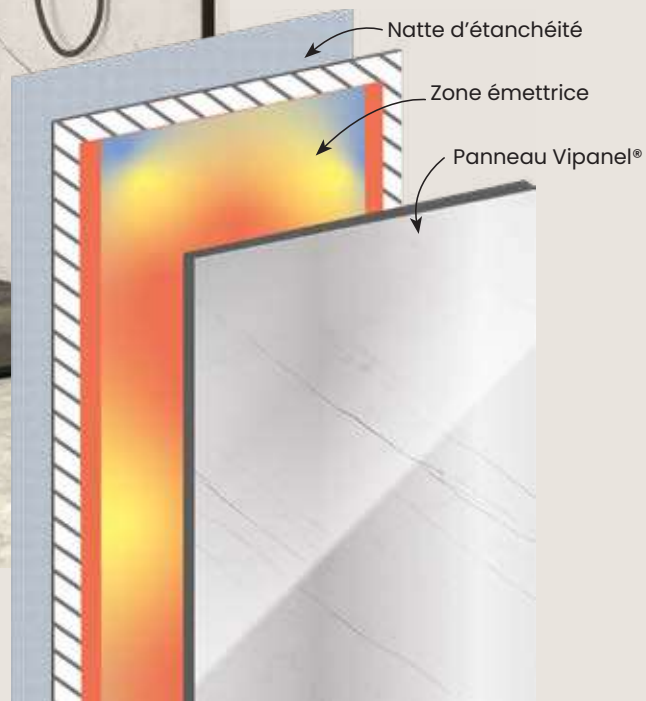

Panneau mural rayonnant très basse tension

Les panneaux E-Vipanel® intègrent une technologie brevetée qui chauffe la pièce de manière homogène et efficace. Percables sur 80 % de leur surface, ils se posent comme des panneaux muraux Vipanel® classiques.