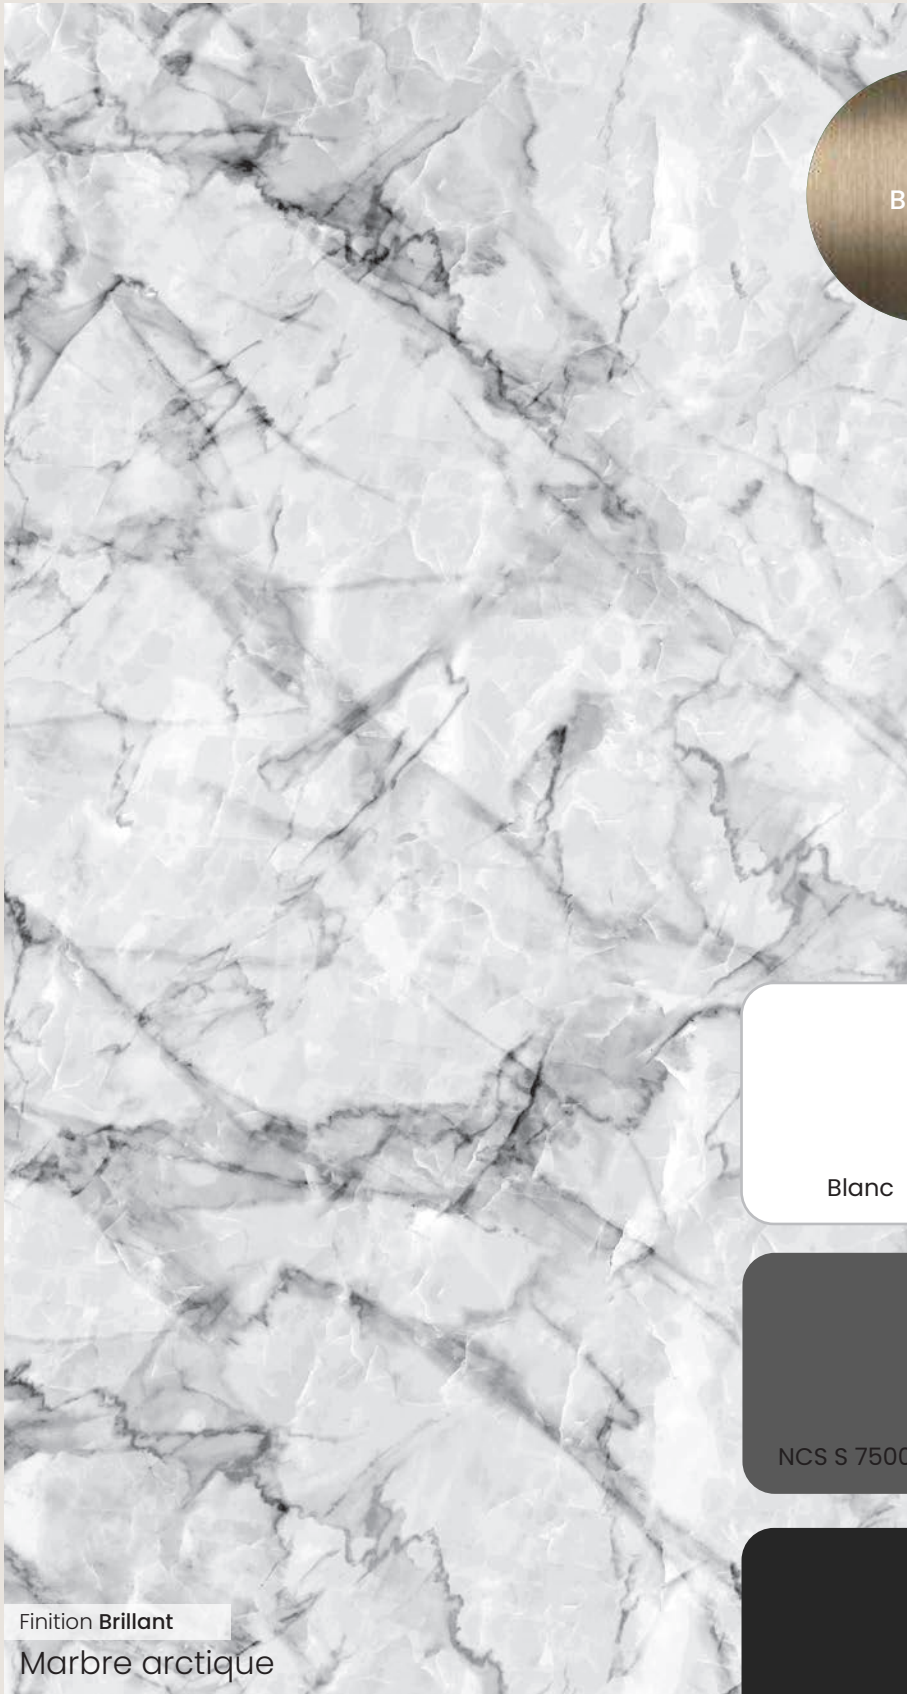

NOUVEAUTÉS 2026

VIPANEL® • MARBRE ARCTIQUE

Nouveau