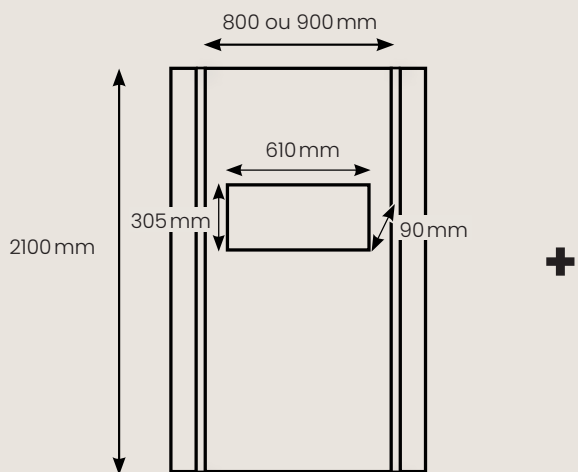

CONTENU DU KIT NICHEPANEL

1 Panneau de 6 mm d'épaisseur avec côtés pré pliés
1 Niche intégrée étanchée