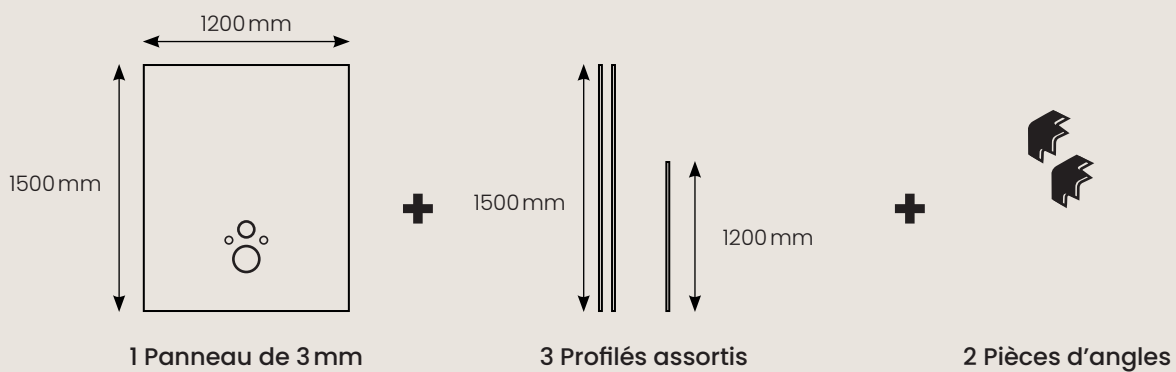

CONTENU DU KIT BATIPANEL