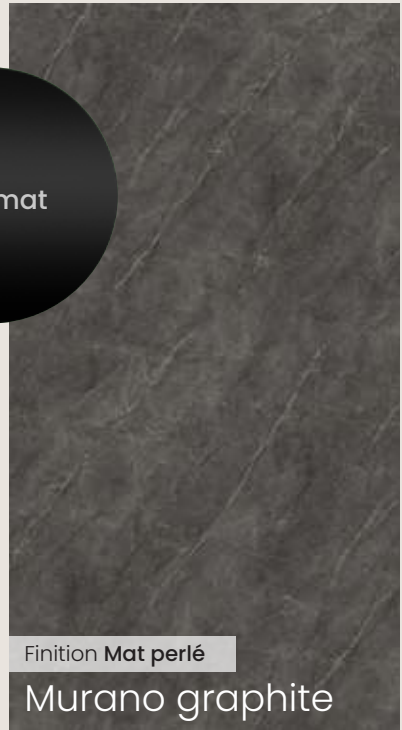

Finition **Mat perlé**

Murano graphite

Nouveau En stock