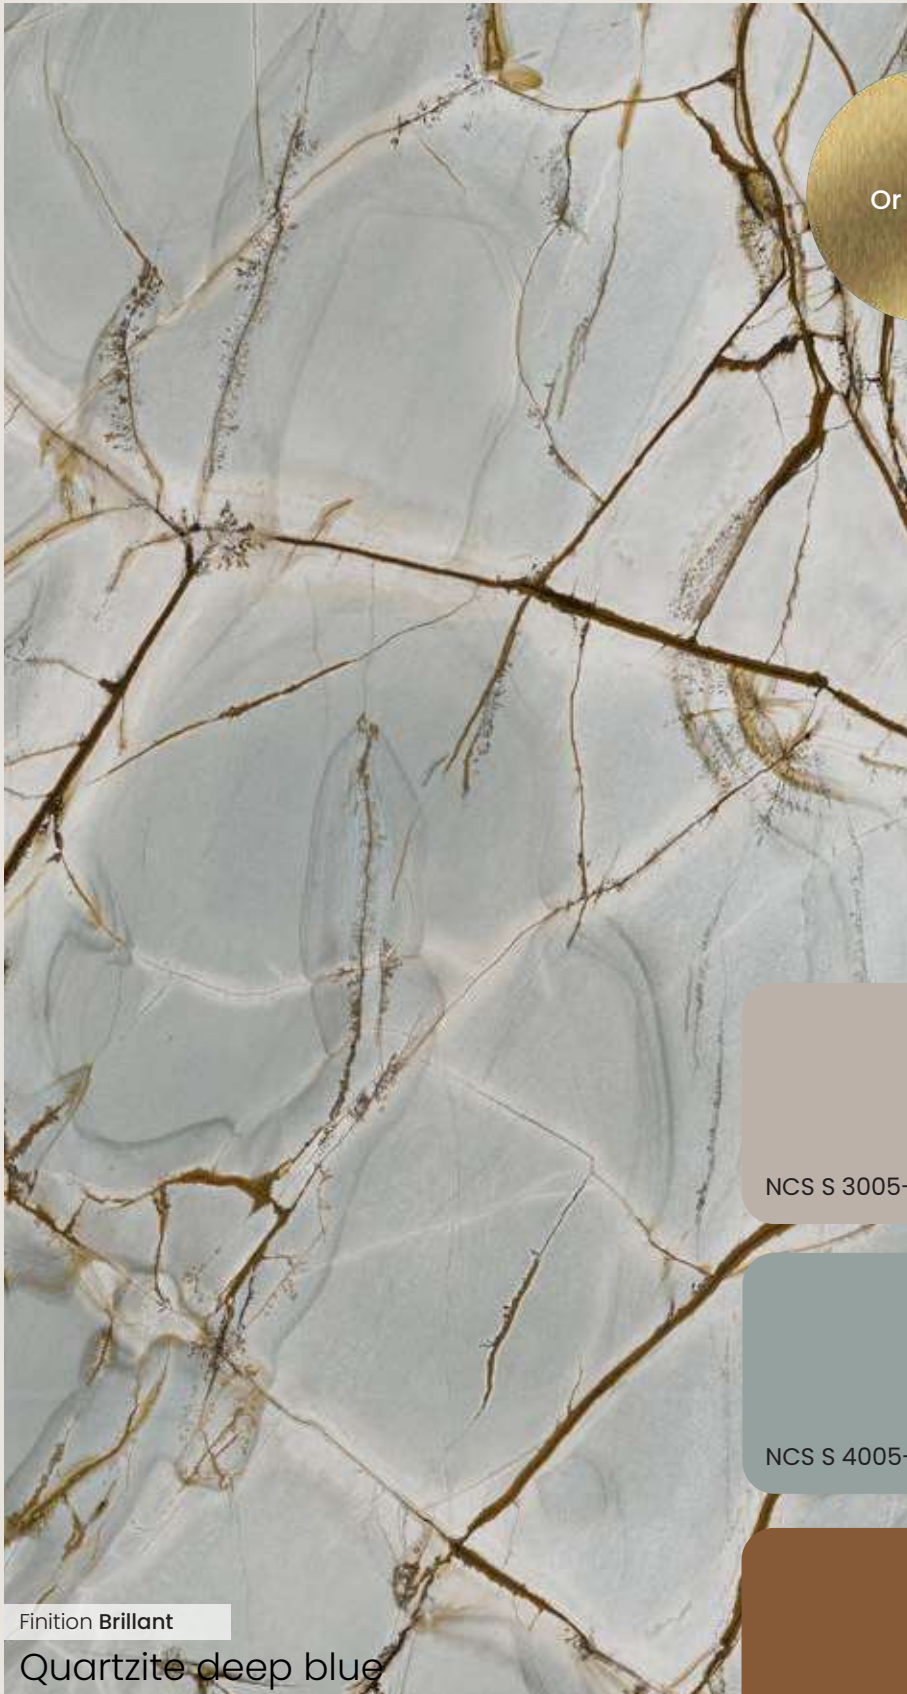

NOUVEAUTÉS 2026

VIPANEL® • QUARTZITE DEEP BLUE

Or brossé

Finition **Brillant**
Moonlight

En stock