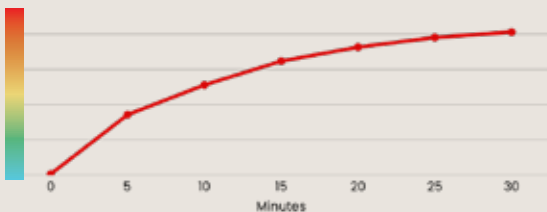

Caractéristiques techniques	
Puissance max par E-Vipanel®	470 watts
Dimensions L x H x Ep [mm]	1000 x 2550 x 4
Alimentation	24V

Ultra-réactif ✓

35 °C en seulement 15 minutes pour un confort immédiat et homogène.