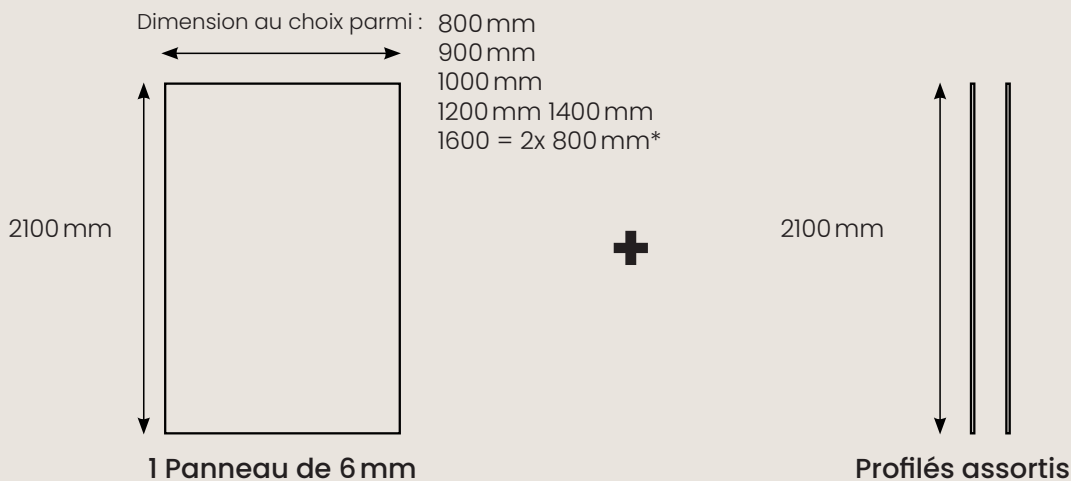

COMMENT COMPOSER PREPANEL

LES TYPES DE PROFILÉS

- Profilé de finition =
- Profilé d'angle intérieur =
- Profilé d'angle extérieur =
- Profilé de liaison =